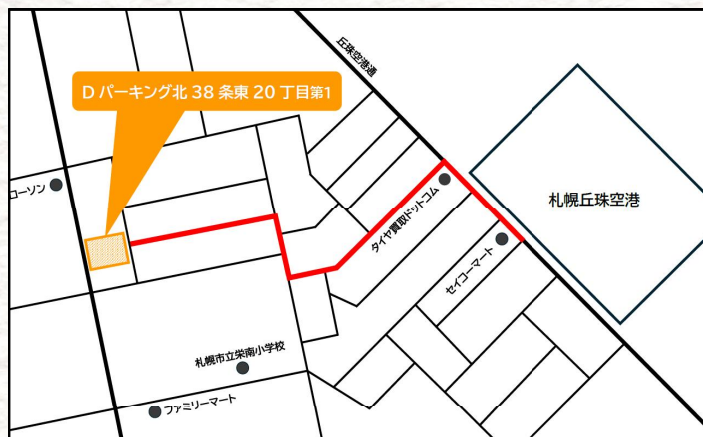

# 札幌丘珠空港まで徒歩10分 Dパーキング北38条東20丁目第1 OPEN!

2024年12月1日（日）札幌丘珠空港まで徒歩10分  
35台のチケット式コインパーキングがOPENしました。  
観光にビジネスに…ぜひ札幌丘珠空港ご利用の際には  
ご活用ください。

## 駐車場住所

札幌市東区北38条東20丁目1-3

駐車料金

駐車後24時間まで400円（前払い）

台数

35台（内6台冬期雪堆積場）